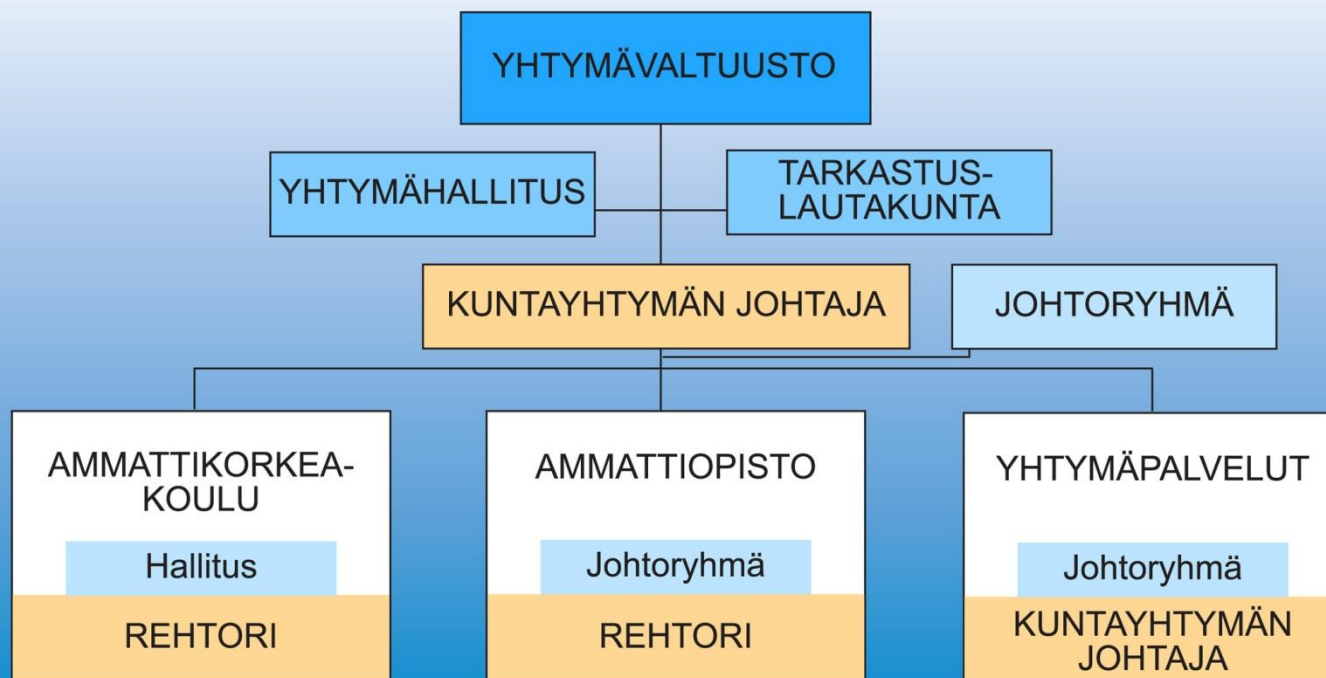

Ammattiopisto Lappia lyhyesti

Ammattiopisto Lappia

Kemi-Tornion ammattiopisto ja Länsi-Lapin ammatti-instituutti yhdistyivät
1.8.2007 Ammattiopisto Lappiaksi.

Lappian visio

Met rakennamma rohkeasti rajatonta
tulevaisuutta.

Toimipaikat

ORGANISAATIO

AMMATTIOPISTO

Rehtori

JOHTORYHMÄ

Tekniikan ala

Palveluala

Kulttuuriala