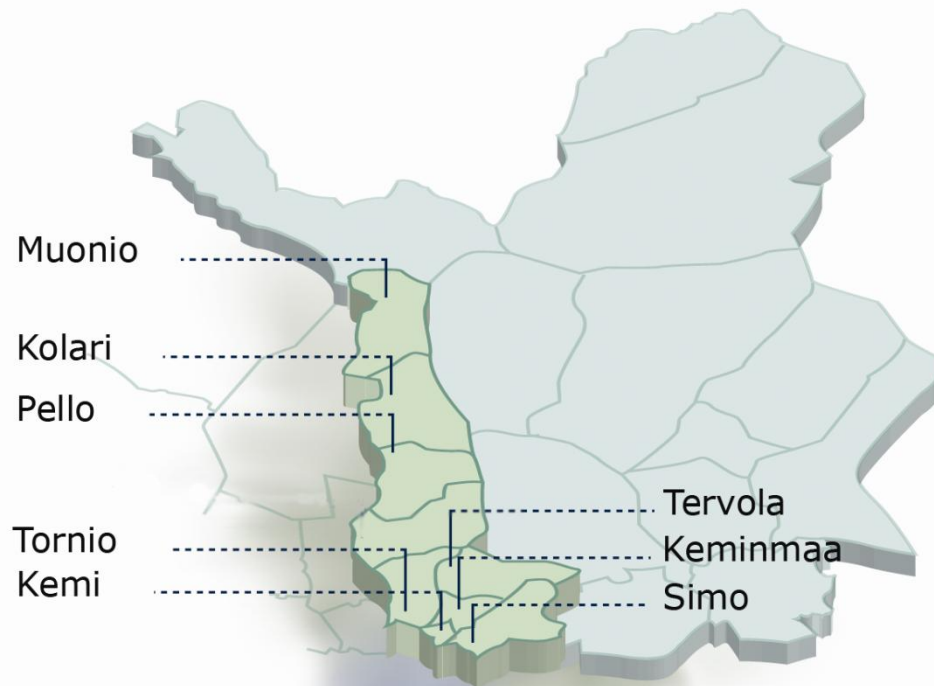

Toimipaikat